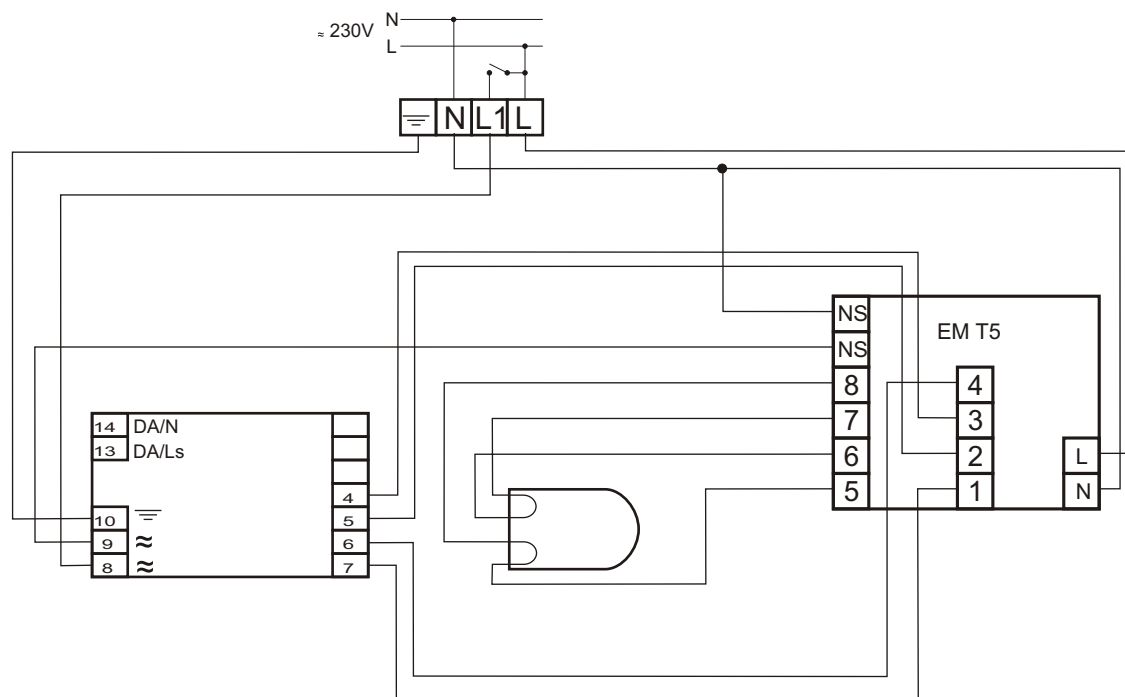

HF-Regulator TD 140 PL-L EII 220-240V

MODUŁ AWARYJNY	EM SLIM TL5
OBSŁUGIWANE ŚWIETŁÓWKI	PL-L: 40W