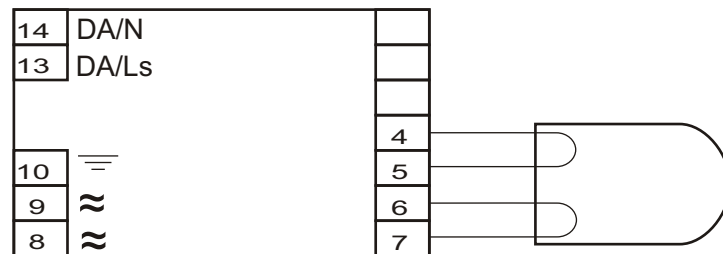

HF-Regulator TD 140 PL-L EII 220-240V

MODUŁ AWARYJNY	EM SLIM TL5
OBSŁUGIWANE ŚWIETŁÓWKI	PL-L: 40W